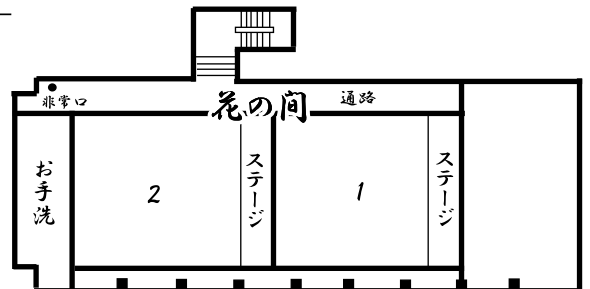

鬼怒川パークホテルズ パブリック施設平面図

～各施設は「木楽館」の3Fから通じております～

3F—

2F—

2F—

4F—