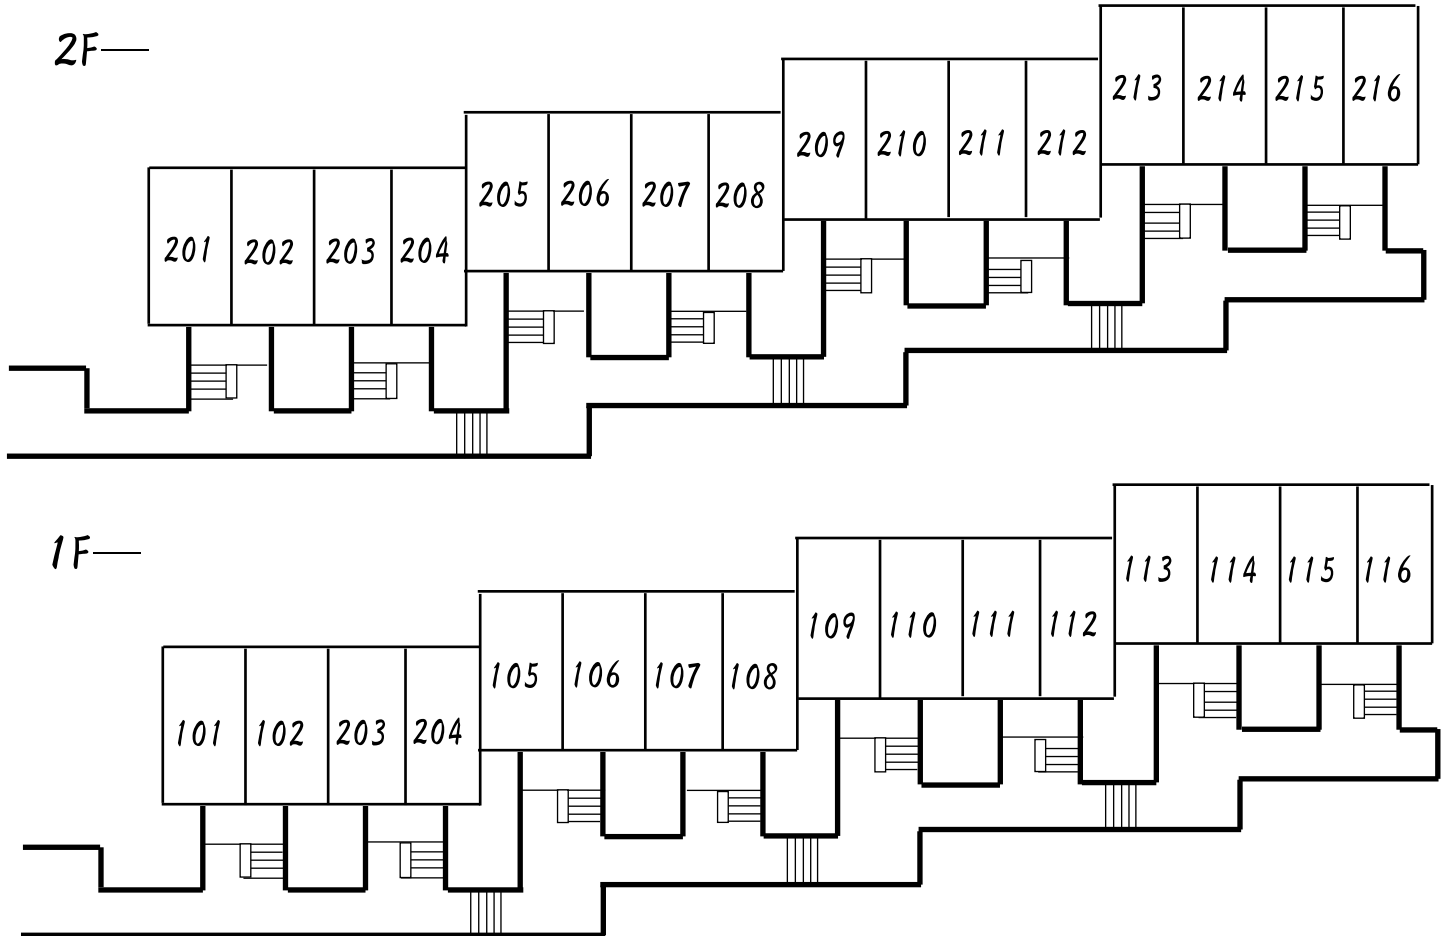

平面図・間取図

お部屋により間取り向き等が異なります。

【 備 考 】 部屋タイプ：洋室（ツイン）
全て禁煙室 計30ルーム

チェックイン・チェックアウトカウンター及び、売店や大浴場等のパブリック施設は全てパークホテルズ木楽館内にごさいます。

パークコテージは、木楽館より中庭を通り2,3分離れた施設になります。

※お子様のご予約はお受けしておりません。