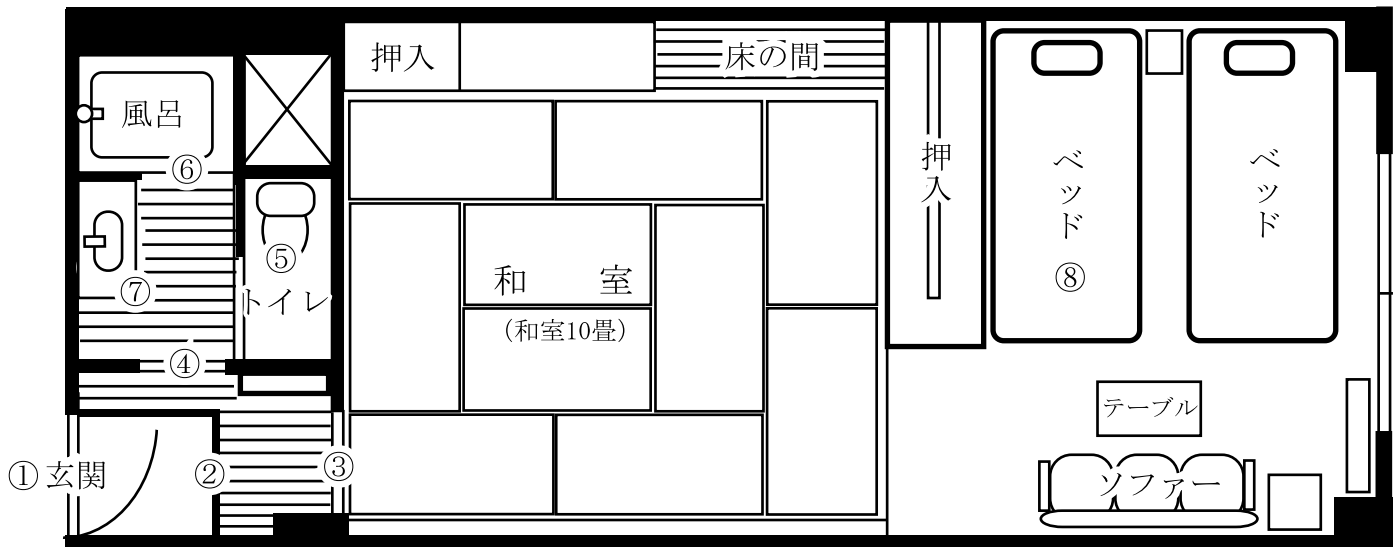

車椅子対応客室のご案内

- ① 玄関 開：75cm
 - ② 踏込の高さ：14cm
 - ③ お部屋入口：82cm
 - ④ 洗面所入口：70cm
 - ⑤ トイレ入口：85cm
便器から壁：80cm
横幅：70cm～80cm
 - ⑥ 内風呂入口：85cm
高さ：53cm(深さ48cm)
内寸：52cm×100cm
 - ⑦ 洗面台高さ：75cm
 - ⑧ ベッド：縦195×横95×高45
- ※おおよその数値となります

【 間取図 】

※お部屋により間取りが若干異なります

【 エレベーター 】