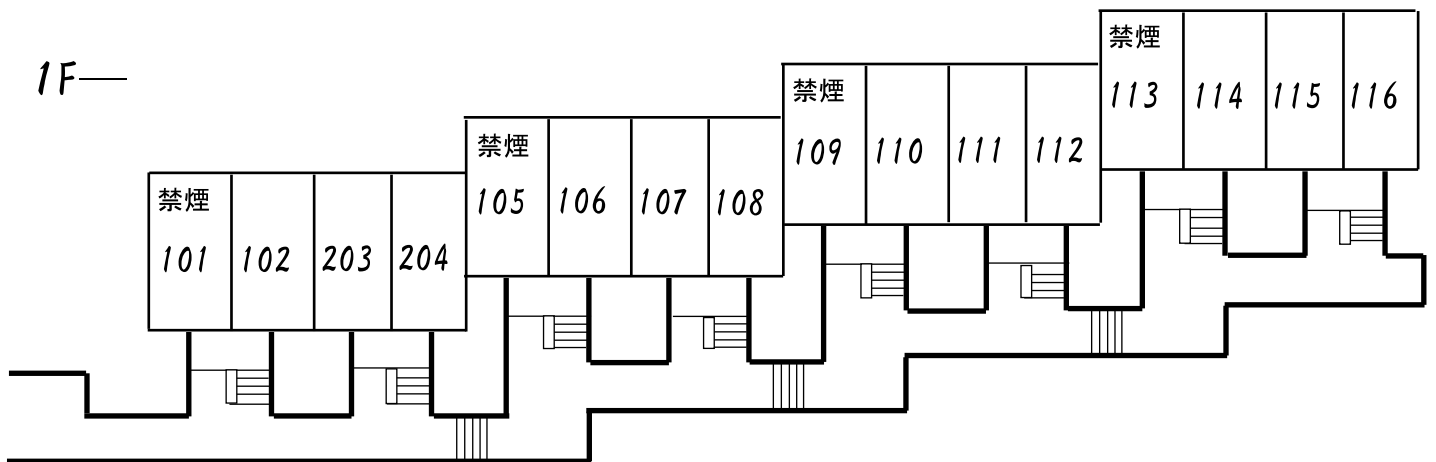

平面図・間取図

2F—

1F—

【備考】 全て洋室(ツイン)
喫煙ルーム24部屋
禁煙ルーム 8部屋
合計 32ルーム

チェックイン・チェックアウトは、パブリック等
全てパークホテルズ本楽館となります。
パークコテージは、本楽館より、中庭を通り
2,3分離れております。