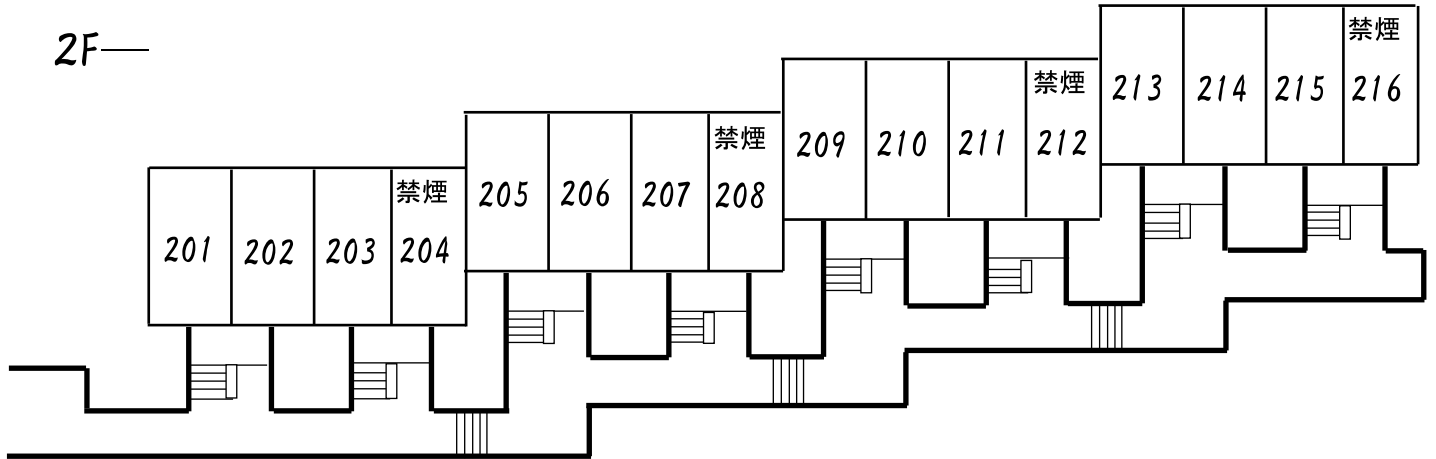

平面図・間取図

2F—

1F—

【備考】 全て洋室(ツイン)
喫煙ルーム24部屋
禁煙ルーム 8部屋
合計 32ルーム

チェックイン・チェックアウトは、パブリック等
全てパークホテルズ本楽館となります。
パークコテージは、本楽館より、中庭を通り
2,3分離れております。