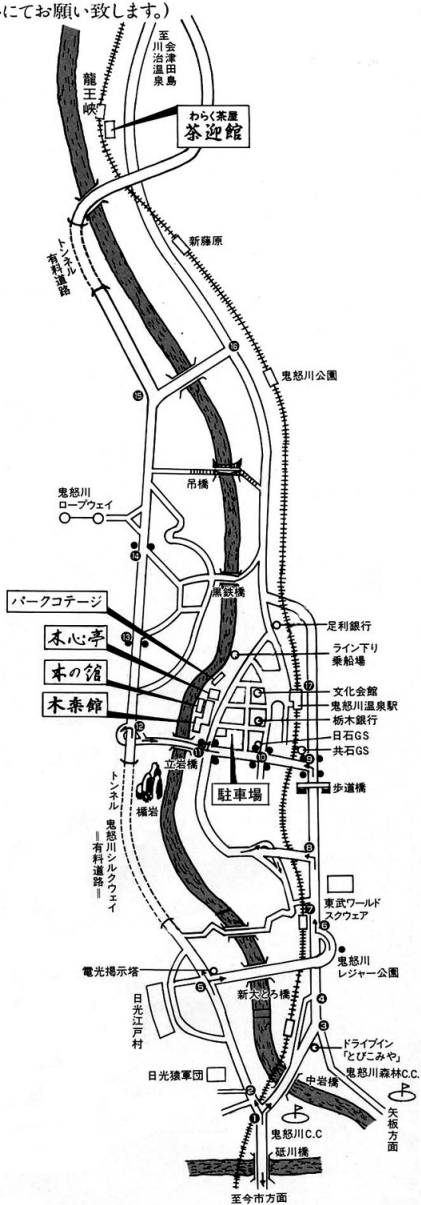

鬼怒川温泉 パークホテルズへの道のり

——ご来館ありがとうございます。お気をつけてお越し下さいませ。——

(受付は全てパークホテルのフロントにてお願い致します。)

●交通のご案内

- 電車…東武浅草 日光鬼怒川線 鬼怒川温泉駅 徒歩6分
特急1時間55分
- 電車…東武日光—今市—鬼怒川温泉駅まで40分
- JR上野 東北新幹線 宇都宮 JR日光線 今市 バス 東武鬼怒川温泉駅
1時間20分 30分 30分
- 車…浦和IC 1時間10分 宇都宮IC 20分 R121 今市IC 20分 鬼怒川温泉