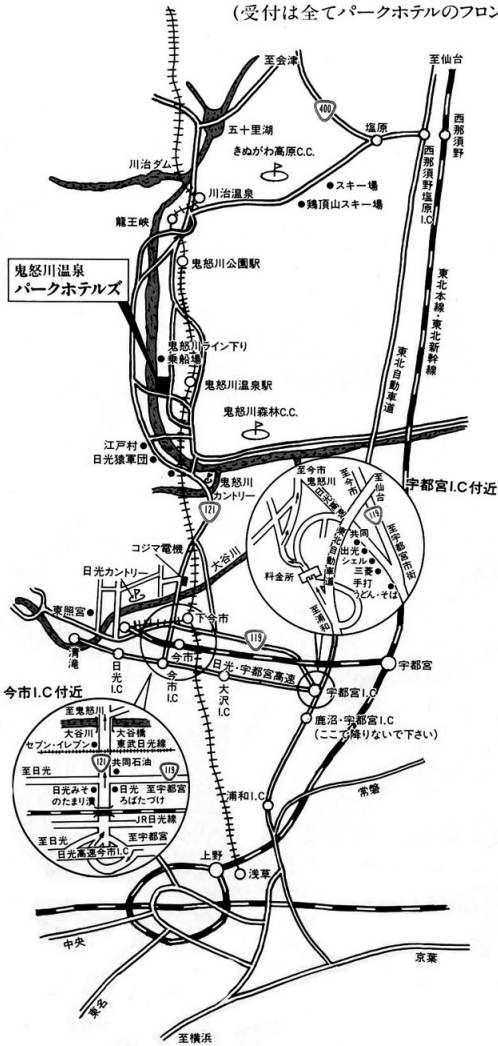

鬼怒川温泉 パークホテルズへの道のり

——ご来館ありがとうございます。お気をつけてお越し下さいませ。——

(受付は全てパークホテルのフロントにてお願い致します。)

●交通のご案内

- 電車…東武浅草 日光鬼怒川線 鬼怒川温泉駅 徒歩6分
特急1時間55分
- 電車…東武日光—今市—鬼怒川温泉駅まで40分
- JR上野 東北新幹線 宇都宮 JR日光線 今市 バス 東武鬼怒川温泉駅
1時間20分 30分 30分
- 車…浦和IC 1時間10分 宇都宮IC 20分 R121 今市IC 20分 鬼怒川温泉